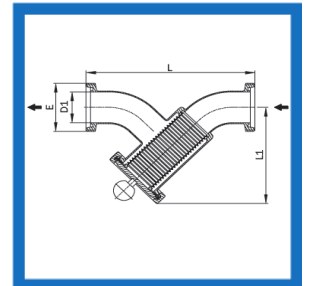

Schmutzfänger Schweiß-Schweiß

DN DIN	D1	D2	L	L1	Art.Nr. 304	Art.Nr. 316
25	26	29	147	123	603AS00251	603AS00253
40	38	41	172,5	153	603AS00401	603AS00403
50	50	53	187	156	603AS00501	603AS00503
65	66	70	215,5	179	603AS00651	603AS00653
80	81	85	240,5	197	603AS00801	603AS00803
100	100	104	269,5	235	603AS01001	603AS01003

Schmutzfänger Gewinde-Gewinde

DN DIN	D1	E	L	L1	Art.Nr. 304	Art.Nr. 316
25	26	Rd 52 x 1/6"	205	123	603A000251	603A000253
40	38	Rd 65 x 1/6"	237,5	153	603A000401	603A000403
50	50	Rd 78 x 1/6"	256	156	603A000501	603A000503
65	66	Rd 95 x 1/6"	294,5	179	603A000651	603A000653
80	81	Rd 110 x 1/4"	329,5	197	603A000801	603A000803
100	100	Rd 130 x 1/4"	377,5	235	603A001001	603A001003