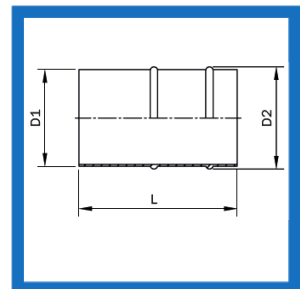

Schlauchtülle

DN DIN	D1	D2	L	lichte Schlauchweite	Art.Nr. 304	Art.Nr. 316
10	10	15	37,5	13	138000101	138000103
15	16	21	47,5	19	138000151	138000153
20	20	27	57,5	25	138000201	138000203
25	22	32	61,5	30	138000251	138000253
32	29	40	70,5	38	138000321	138000323
40	37	48	86,5	45	138000401	138000403
50	47	58	98,5	55	138000501	138000503
65	61	76	117,5	73	138000651	138000653
80	75	90	139,5	87	138000801	138000803
100	95	110	155,5	107	138001001	138001003

Schlauchtülle Rohr

DN DIN	D1	D2	L	Art.Nr. 304	Art.Nr. 316
10	12	15	46,5	139000101	139000103
15	18	21	51,5	139000151	139000153
20	22	25	69,5	139000201	139000203
25	28	31	72,5	139000251	139000253
32	34	37	77,5	139000321	139000323
40	40	43	81,5	139000401	139000403
50	52	55	85,5	139000501	139000503
65	70	73	120,5	139000651	139000653
80	85	88	142,5	139000801	139000803
100	104	107	149,5	139001001	139001003

Schlauchtülle Bier

DN DIN	D1	D2	D3	L	Art.Nr. 304	Art.Nr. 316
25	24	28	30	58	138010251	138010253
32	31	36	38	65	138010321	138010323
40	32	40	43	79	138010401	138010403
50	45	50	53	92	138010501	138010503
65	60	65	68	108	138010651	138010653
80	74	80	83	127	138010801	138010803
100	93	100	103	136	138011001	138011003

Schlauchtülle zum Anschweißen kurz

DN DIN	D1	D2	L	Art.Nr. 304	Art.Nr. 316
25	26	34	34	138K00251	138K00253
32	32	40	42	138K00321	138K00323
40	38	46	48	138K00401	138K00403
50	50	57	48	138K00501	138K00503
65	66	76	48	138K00651	138K00653
80	81	90	53	138K00801	138K00803
100	100	110	58	138K01001	138K01003