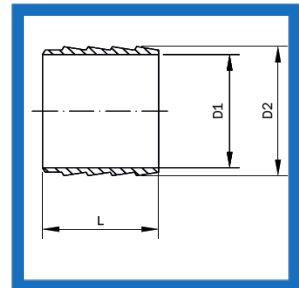

Schlauchtülle

DN DIN	D1	D2	L	lichte Schlauchweite	Art.Nr. 304	Art.Nr. 316
10	10	15	37,5	13	138000101	138000103
15	16	21	47,5	19	138000151	138000153
20	20	27	57,5	25	138000201	138000203
25	22	32	61,5	30	138000251	138000253
32	29	40	70,5	38	138000321	138000323
40	37	48	86,5	45	138000401	138000403
50	47	58	98,5	55	138000501	138000503
65	61	76	117,5	73	138000651	138000653
80	75	90	139,5	87	138000801	138000803
100	95	110	155,5	107	138001001	138001003

Schlauchtülle Rohr

DN DIN	D1	D2	L	Art.Nr. 304	Art.Nr. 316
10	12	15	46,5	139000101	139000103
15	18	21	51,5	139000151	139000153
20	22	25	69,5	139000201	139000203
25	28	31	72,5	139000251	139000253
32	34	37	77,5	139000321	139000323
40	40	43	81,5	139000401	139000403
50	52	55	85,5	139000501	139000503
65	70	73	120,5	139000651	139000653
80	85	88	142,5	139000801	139000803
100	104	107	149,5	139001001	139001003

Schlauchtülle Bier

DN DIN	D1	D2	D3	L	Art.Nr. 304	Art.Nr. 316
25	24	28	30	58	138010251	138010253
32	31	36	38	65	138010321	138010323
40	32	40	43	79	138010401	138010403
50	45	50	53	92	138010501	138010503
65	60	65	68	108	138010651	138010653
80	74	80	83	127	138010801	138010803
100	93	100	103	136	138011001	138011003

Schlauchtülle zum Anschweißen kurz

DN DIN	D1	D2	L	Art.Nr. 304	Art.Nr. 316
25	26	34	34	138K00251	138K00253
32	32	40	42	138K00321	138K00323
40	38	46	48	138K00401	138K00403
50	50	57	48	138K00501	138K00503
65	66	76	48	138K00651	138K00653
80	81	90	53	138K00801	138K00803
100	100	110	58	138K01001	138K01003