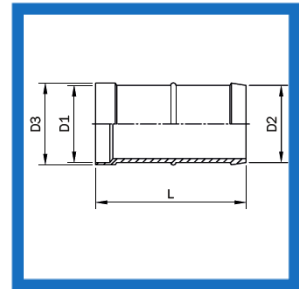

Schlauchtülle

DN DIN	D1	D2	L	lichte Schlauchweite	Art.Nr. 304	Art.Nr. 316
10	10	15	37,5	13	138000101	138000103
15	16	21	47,5	19	138000151	138000153
20	20	27	57,5	25	138000201	138000203
25	22	32	61,5	30	138000251	138000253
32	29	40	70,5	38	138000321	138000323
40	37	48	86,5	45	138000401	138000403
50	47	58	98,5	55	138000501	138000503
65	61	76	117,5	73	138000651	138000653
80	75	90	139,5	87	138000801	138000803
100	95	110	155,5	107	138001001	138001003

Schlauchtülle Rohr

DN DIN	D1	D2	L	Art.Nr. 304	Art.Nr. 316
10	12	15	46,5	139000101	139000103
15	18	21	51,5	139000151	139000153
20	22	25	69,5	139000201	139000203
25	28	31	72,5	139000251	139000253
32	34	37	77,5	139000321	139000323
40	40	43	81,5	139000401	139000403
50	52	55	85,5	139000501	139000503
65	70	73	120,5	139000651	139000653
80	85	88	142,5	139000801	139000803
100	104	107	149,5	139001001	139001003

Schlauchtülle Bier

DN DIN	D1	D2	D3	L	Art.Nr. 304	Art.Nr. 316
25	24	28	30	58	138010251	138010253
32	31	36	38	65	138010321	138010323
40	32	40	43	79	138010401	138010403
50	45	50	53	92	138010501	138010503
65	60	65	68	108	138010651	138010653
80	74	80	83	127	138010801	138010803
100	93	100	103	136	138011001	138011003

Schlauchtülle zum Anschweißen kurz

DN DIN	D1	D2	L	Art.Nr. 304	Art.Nr. 316
25	26	34	34	138K00251	138K00253
32	32	40	42	138K00321	138K00323
40	38	46	48	138K00401	138K00403
50	50	57	48	138K00501	138K00503
65	66	76	48	138K00651	138K00653
80	81	90	53	138K00801	138K00803
100	100	110	58	138K01001	138K01003