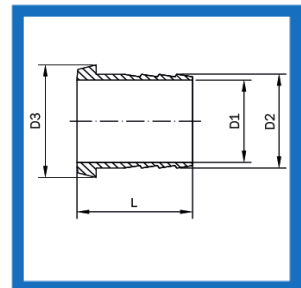

Schlauchkegelstutzen kurz

DN DIN	D1	D2	D3	L	Art.Nr. 304	Art.Nr. 316
25	26	34	44	48	132K00251	132K00253
32	32	40	50	56	132K00321	132K00323
40	38	46	56	60	132K00401	132K00403
50	50	57	68,5	66	132K00501	132K00503
65	66	76	86	68	132K00651	132K00653
80	81	90	100	87	132K00801	132K00803
100	100	110	121	95	132K01001	132K01003