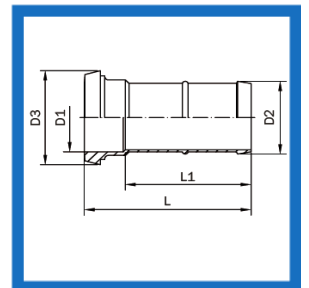

Schlauchkegelstutzen DIN 11854

DN DIN	D1	D2	D3	L	L1	Art.Nr. 304	Art.Nr. 316
10	10	15	22,5	50	33	132000101	132000103
15	16	21	28,5	60	43	132000151	132000153
20	20	26	36,5	70	52	132000201	132000203
25	26	28	44	76	54	132000251	132000253
32	32	35	50	85	60	132000321	132000323
40	38	43	56	101	75	132000401	132000403
50	50	53	68,5	114,5	86	132000501	132000503
65	66	69	86	134	102	132000651	132000653
80	81	85	100	156	119	132000801	132000803
100	100	105	121	175	131	132001001	132001003

Schlauchkegelstutzen

DN DIN	D1	D2	D3	L	L1	lichte Schlauchweite	Art.Nr. 304	Art.Nr. 316
10	10	15	22,5	50	31	13	132010101	132010103
15	16	21	28,5	60	40	19	132010151	132010153
20	20	27	36,5	70	47	25	132010201	132010203
25	26	32	44	76	57	30	132010251	132010253
32	32	40	50	85	67	38	132010321	132010323
40	38	48	56	101	81	45	132010401	132010403
50	50	58	68,5	114,5	95	55	132010501	132010503
65	66	76	86	134	112	73	132010651	132010653
80	81	90	100	156	127	87	132010801	132010803
100	100	110	121	175	146	107	132011001	132011003

Schlauchkegelstutzen mit Rohrtülle

DN DIN	D1	D2	L	Art.Nr. 304	Art.Nr. 316
10	9	15	60	135000101	135000103
15	15	21	64	135000151	135000153
20	19	25	82	135000201	135000203
25	26	31	87,5	135000251	135000253
32	32	37	92,5	135000321	135000323
40	38	43	96,5	135000401	135000403
50	50	55	101,5	135000501	135000503
65	66	73	137,5	135000651	135000653
80	81	88	159,5	135000801	135000803
100	100	107	169,5	135001001	135001003