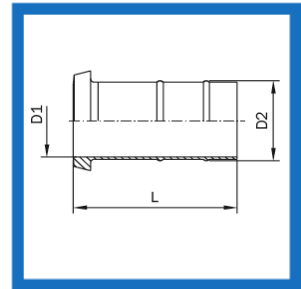

Schlauchkegelstutzen DIN 11854

DN DIN	D1	D2	D3	L	L1	Art.Nr. 304	Art.Nr. 316
10	10	15	22,5	50	33	132000101	132000103
15	16	21	28,5	60	43	132000151	132000153
20	20	26	36,5	70	52	132000201	132000203
25	26	28	44	76	54	132000251	132000253
32	32	35	50	85	60	132000321	132000323
40	38	43	56	101	75	132000401	132000403
50	50	53	68,5	114,5	86	132000501	132000503
65	66	69	86	134	102	132000651	132000653
80	81	85	100	156	119	132000801	132000803
100	100	105	121	175	131	132001001	132001003

Schlauchkegelstutzen

DN DIN	D1	D2	D3	L	L1	lichte Schlauchweite	Art.Nr. 304	Art.Nr. 316
10	10	15	22,5	50	31	13	132010101	132010103
15	16	21	28,5	60	40	19	132010151	132010153
20	20	27	36,5	70	47	25	132010201	132010203
25	26	32	44	76	57	30	132010251	132010253
32	32	40	50	85	67	38	132010321	132010323
40	38	48	56	101	81	45	132010401	132010403
50	50	58	68,5	114,5	95	55	132010501	132010503
65	66	76	86	134	112	73	132010651	132010653
80	81	90	100	156	127	87	132010801	132010803
100	100	110	121	175	146	107	132011001	132011003

Schlauchkegelstutzen mit Rohrtülle

DN DIN	D1	D2	L	Art.Nr. 304	Art.Nr. 316
10	9	15	60	135000101	135000103
15	15	21	64	135000151	135000153
20	19	25	82	135000201	135000203
25	26	31	87,5	135000251	135000253
32	32	37	92,5	135000321	135000323
40	38	43	96,5	135000401	135000403
50	50	55	101,5	135000501	135000503
65	66	73	137,5	135000651	135000653
80	81	88	159,5	135000801	135000803
100	100	107	169,5	135001001	135001003