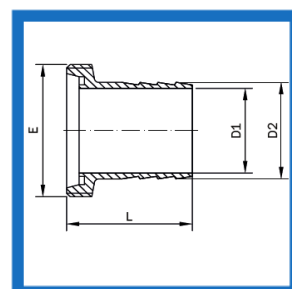

Schlauchgewindestutzen

DN DIN	D1	D2	E	L	L1	lichte Schlauchweite	Art.Nr. 304	Art.Nr. 316
10	10	15	Rd 28 x 1/8"	50	31	13	133010101	133010103
15	16	21	Rd 34 x 1/8"	60	40	19	133010151	133010153
20	20	27	Rd 44 x 1/6"	70	47	25	133010201	133010203
25	26	32	Rd 52 x 1/6"	80	57	30	133010251	133010253
32	32	40	Rd 58 x 1/6"	90	67	38	133010321	133010323
40	38	48	Rd 65 x 1/6"	105	81	45	133010401	133010403
50	50	58	Rd 78 x 1/6"	120	95	55	133010501	133010503
65	66	76	Rd 95 x 1/6"	140	112	73	133010651	133010653
80	81	90	Rd 110 x 1/4"	160	127	87	133010801	133010803
100	100	110	Rd 130 x 1/4"	180	146	107	133011001	133011003

Schlauchgewindestutzen mit Rohrtülle

DN DIN	D1	D2	E	L	Art.Nr. 304	Art.Nr. 316
10	9	15	Rd 28 x 1/8"	64	134000101	134000103
15	15	21	Rd 34 x 1/8"	68	134000151	134000153
20	19	25	Rd 44 x 1/6"	88	134000201	134000203
25	26	31	Rd 52 x 1/6"	94,5	134000251	134000253
32	32	37	Rd 58 x 1/6"	99,5	134000321	134000323
40	38	43	Rd 65 x 1/6"	103,5	134000401	134000403
50	50	55	Rd 78 x 1/6"	108,5	134000501	134000503
65	66	73	Rd 95 x 1/6"	145,5	134000651	134000653
80	81	88	Rd 110 x 1/4"	167,5	134000801	134000803
100	100	107	Rd 130 x 1/4"	179	134001001	134001003

Schlauchgewindestutzen kurz

DN DIN	D1	D2	E	L	Art.Nr. 304	Art.Nr. 316
25	26	34	Rd 52 x 1/6"	52	133K00251	133K00253
32	32	40	Rd 58 x 1/6"	60	133K00321	133K00323
40	38	46	Rd 65 x 1/6"	68	133K00401	133K00403
50	50	57	Rd 78 x 1/6"	70	133K00501	133K00503
65	66	76	Rd 95 x 1/6"	72	133K00651	133K00653
80	81	90	Rd 110 x 1/4"	76	133K00801	133K00803
100	100	110	Rd 130 x 1/4"	81	133K01001	133K01003