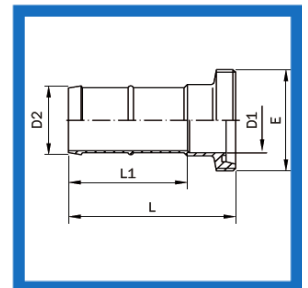

Schlauchgewindestutzen DIN 11854

DN DIN	D1	D2	E	L	L1	Art.Nr. 304	Art.Nr. 316
10	10	15	Rd 28 x 1/8"	54	33	133000101	133000103
15	16	21	Rd 34 x 1/8"	64	43	133000151	133000153
20	20	27	Rd 44 x 1/6"	76	52	133000201	133000203
25	26	32	Rd 52 x 1/6"	83	54	133000251	133000253
32	32	40	Rd 58 x 1/6"	92,5	60	133000321	133000323
40	38	48	Rd 65 x 1/6"	108	75	133000401	133000403
50	50	58	Rd 78 x 1/6"	121	86	133000501	133000503
65	66	76	Rd 95 x 1/6"	142	102	133000651	133000653
80	81	90	Rd 110 x 1/4"	164	119	133000801	133000803
100	100	110	Rd 130 x 1/4"	185	131	133001001	133001003

Schlauchgewindestutzen

DN DIN	D1	D2	E	L	L1	lichte Schlauchweite	Art.Nr. 304	Art.Nr. 316
10	10	15	Rd 28 x 1/8"	50	31	13	133010101	133010103
15	16	21	Rd 34 x 1/8"	60	40	19	133010151	133010153
20	20	27	Rd 44 x 1/6"	70	47	25	133010201	133010203
25	26	32	Rd 52 x 1/6"	80	57	30	133010251	133010253
32	32	40	Rd 58 x 1/6"	90	67	38	133010321	133010323
40	38	48	Rd 65 x 1/6"	105	81	45	133010401	133010403
50	50	58	Rd 78 x 1/6"	120	95	55	133010501	133010503
65	66	76	Rd 95 x 1/6"	140	112	73	133010651	133010653
80	81	90	Rd 110 x 1/4"	160	127	87	133010801	133010803
100	100	110	Rd 130 x 1/4"	180	146	107	133011001	133011003

Schlauchgewindestutzen mit Rohrtülle

DN DIN	D1	D2	E	L	Art.Nr. 304	Art.Nr. 316
10	9	15	Rd 28 x 1/8"	64	134000101	134000103
15	15	21	Rd 34 x 1/8"	68	134000151	134000153
20	19	25	Rd 44 x 1/6"	88	134000201	134000203
25	26	31	Rd 52 x 1/6"	94,5	134000251	134000253
32	32	37	Rd 58 x 1/6"	99,5	134000321	134000323
40	38	43	Rd 65 x 1/6"	103,5	134000401	134000403
50	50	55	Rd 78 x 1/6"	108,5	134000501	134000503
65	66	73	Rd 95 x 1/6"	145,5	134000651	134000653
80	81	88	Rd 110 x 1/4"	167,5	134000801	134000803
100	100	107	Rd 130 x 1/4"	179	134001001	134001003