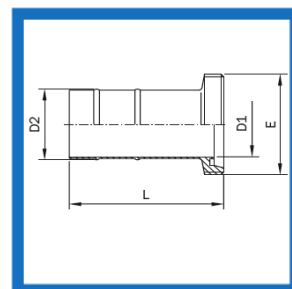

Schlauchgewindestutzen DIN 11854

DN DIN	D1	D2	E	L	L1	Art.Nr. 304	Art.Nr. 316
10	10	15	Rd 28 x 1/8"	54	33	133000101	133000103
15	16	21	Rd 34 x 1/8"	64	43	133000151	133000153
20	20	27	Rd 44 x 1/6"	76	52	133000201	133000203
25	26	32	Rd 52 x 1/6"	83	54	133000251	133000253
32	32	40	Rd 58 x 1/6"	92,5	60	133000321	133000323
40	38	48	Rd 65 x 1/6"	108	75	133000401	133000403
50	50	58	Rd 78 x 1/6"	121	86	133000501	133000503
65	66	76	Rd 95 x 1/6"	142	102	133000651	133000653
80	81	90	Rd 110 x 1/4"	164	119	133000801	133000803
100	100	110	Rd 130 x 1/4"	185	131	133001001	133001003

Schlauchgewindestutzen

DN DIN	D1	D2	E	L	L1	lichte Schlauchweite	Art.Nr. 304	Art.Nr. 316
10	10	15	Rd 28 x 1/8"	50	31	13	133010101	133010103
15	16	21	Rd 34 x 1/8"	60	40	19	133010151	133010153
20	20	27	Rd 44 x 1/6"	70	47	25	133010201	133010203
25	26	32	Rd 52 x 1/6"	80	57	30	133010251	133010253
32	32	40	Rd 58 x 1/6"	90	67	38	133010321	133010323
40	38	48	Rd 65 x 1/6"	105	81	45	133010401	133010403
50	50	58	Rd 78 x 1/6"	120	95	55	133010501	133010503
65	66	76	Rd 95 x 1/6"	140	112	73	133010651	133010653
80	81	90	Rd 110 x 1/4"	160	127	87	133010801	133010803
100	100	110	Rd 130 x 1/4"	180	146	107	133011001	133011003

Schlauchgewindestutzen mit Rohrtülle

DN DIN	D1	D2	E	L	Art.Nr. 304	Art.Nr. 316
10	9	15	Rd 28 x 1/8"	64	134000101	134000103
15	15	21	Rd 34 x 1/8"	68	134000151	134000153
20	19	25	Rd 44 x 1/6"	88	134000201	134000203
25	26	31	Rd 52 x 1/6"	94,5	134000251	134000253
32	32	37	Rd 58 x 1/6"	99,5	134000321	134000323
40	38	43	Rd 65 x 1/6"	103,5	134000401	134000403
50	50	55	Rd 78 x 1/6"	108,5	134000501	134000503
65	66	73	Rd 95 x 1/6"	145,5	134000651	134000653
80	81	88	Rd 110 x 1/4"	167,5	134000801	134000803
100	100	107	Rd 130 x 1/4"	179	134001001	134001003