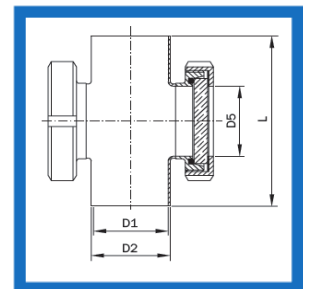

Schauglas mit Borosilikatglas

mit NBR-Dichtung

DN DIN	D1	D2	D3	L	Art.Nr. 304	Art.Nr. 316
25	26	29	63	37	621000251200	621000253200
32	32	35	70	40	621000321200	621000323200
40	38	41	78	41	621000401200	621000403200
50	50	53	92	43	621000501200	621000503200
65	66	70	112	48	621000651200	621000653200
80	81	85	127	54	621000801200	621000803200
100	100	104	148	64	621001001200	621001003200
125	125	129	178	58	621001251200	621001253200
150	150	154	210	60	621001501200	621001503200

mit EPDM-Dichtung

.....300

.....300

Schauglasarmatur Schweiß-Schweiß

DN DIN	D1	D2	D5	L	Art.Nr. 304	Art.Nr. 316
25	25	28	26	100	623000251	623000253
25	26	29	26	100	623200251	623200253
32	31	34	32	110	623000321	623000323
32	32	35	32	110	623200321	623200323
40	37	40	38	120	623000401	623000403
40	38	41	38	120	623200401	623200403
50	49	52	50	140	623000501	623000503
50	50	53	50	140	623200501	623200503
65	66	70	66	160	623000651	623000653
80/65	81	85	66	180	623000801	623000803
100/65	100	104	66	200	623001001	623001003
125/100	125	129	100	375	623001251	623001253
150/100	150	154	100	450	623001501	623001503