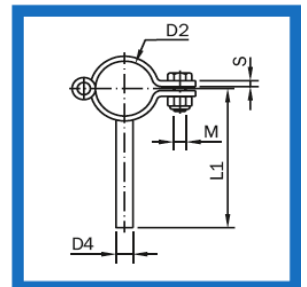

Rohrschelle klappbar ohne Schaft

DN DIN	D2	M	S	Art.Nr. 304 pol.	Art.Nr. 316 pol.
25	28	M8	25 x 2	727000251	727000253
32	34	M8	25 x 2	727000321	727000323
40	40	M8	25 x 2	727000401	727000403
50	52	M10	30 x 3	727000501	727000503
65	70	M10	30 x 3	727000651	727000653
80	85	M10	30 x 3	727000801	727000803
100	104	M10	30 x 3	727001001	727001003

Rohrschelle klappbar mit Schaft

DN DIN	D2	D4	L1	M	S	Art.Nr. 304 pol.	Art.Nr. 316 pol.
25	28	10	71	M8	25 x 2	728000251	728000253
32	34	10	74	M8	25 x 2	728000321	728000323
40	40	10	77	M8	25 x 2	728000401	728000403
50	52	12	83	M10	30 x 3	728000501	728000503
65	70	12	92	M10	30 x 3	728000651	728000653
80	85	12	100	M10	30 x 3	728000801	728000803
100	104	12	109	M10	30 x 3	728001001	728001003